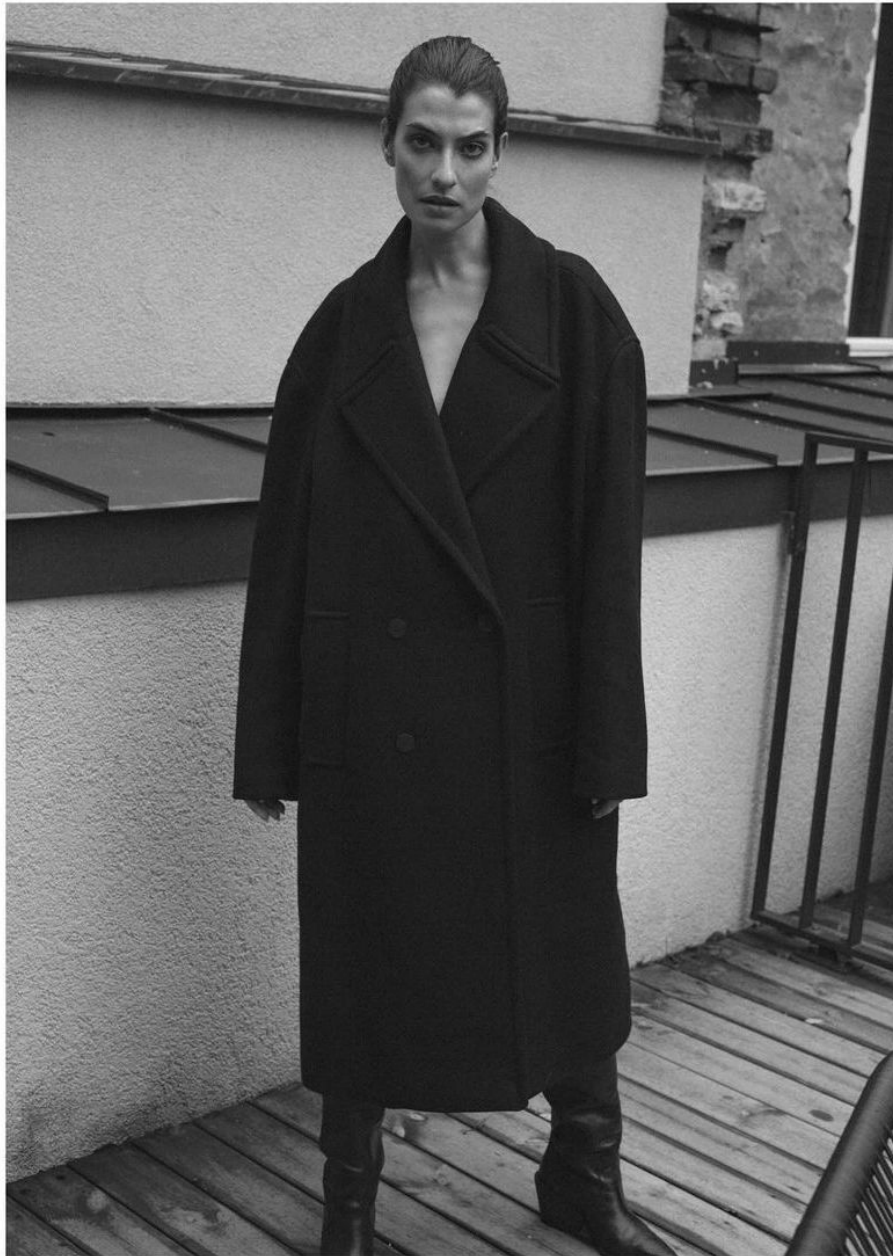

GABRIELE TEVAINYTE

height 5'9.5 · bust 32.5" · waist 25" · hips 36" · dress 36 EU/6 US/8 UK
shoes size 38 EU/7 US/5 UK · hair brown · eyes blue

GABRIELE TEVAINYTE

height 5'9.5 · bust 32.5" · waist 25" · hips 36" · dress 36 EU/6 US/8 UK
shoes size 38 EU/7 US/5 UK · hair brown · eyes blue